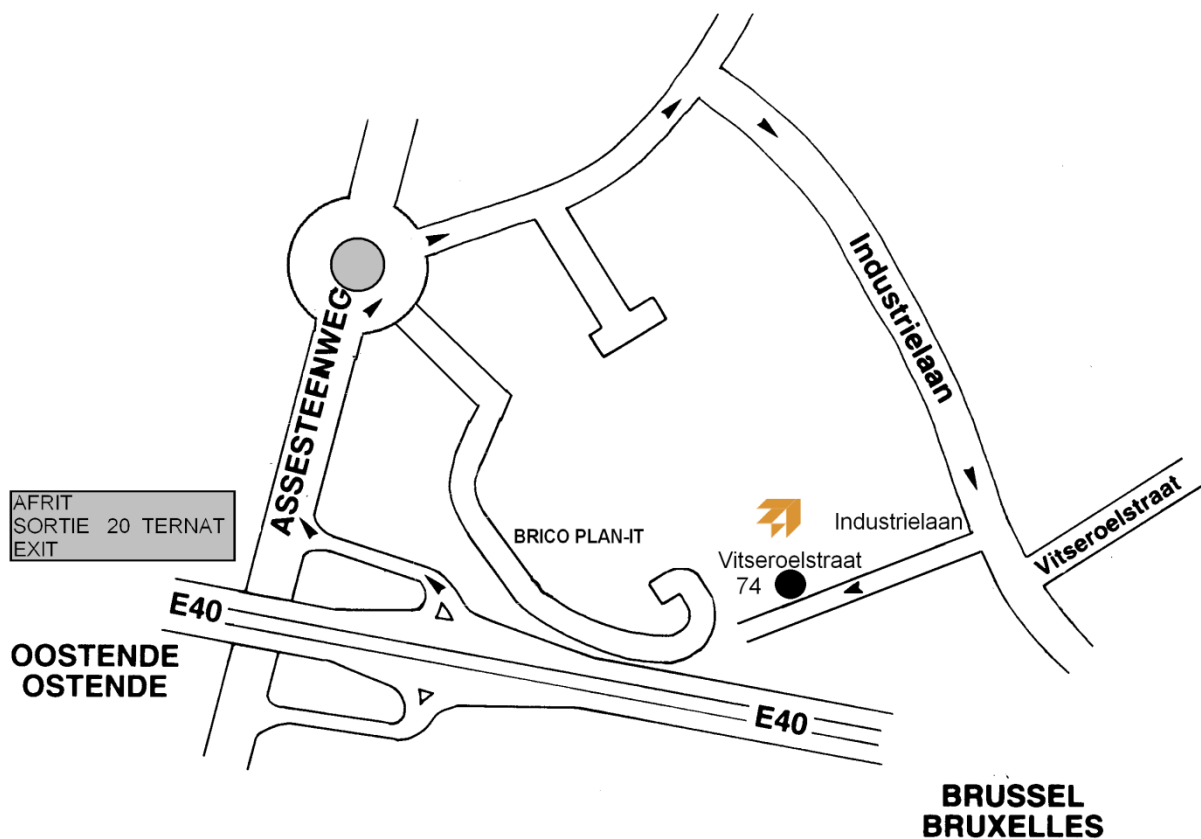

Wegbeschrijving naar Pietercil Delby's

Pietercil Delby's
Vitseroelstraat 74
B-1740 Ternat
Tel. : +32 583 81 00
Fax : +32 582 29 63

Vanuit de richting Brussel

- Volg de autosnelweg E40
- Neem de afslag nr. 20 Ternat
- Aan het einde van de afslag naar rechts
- Na ongeveer 500m bij de rotonde neemt u de tweede straat rechts, richting industriezone
- Volg de weg en de borden Pietercil Delby's