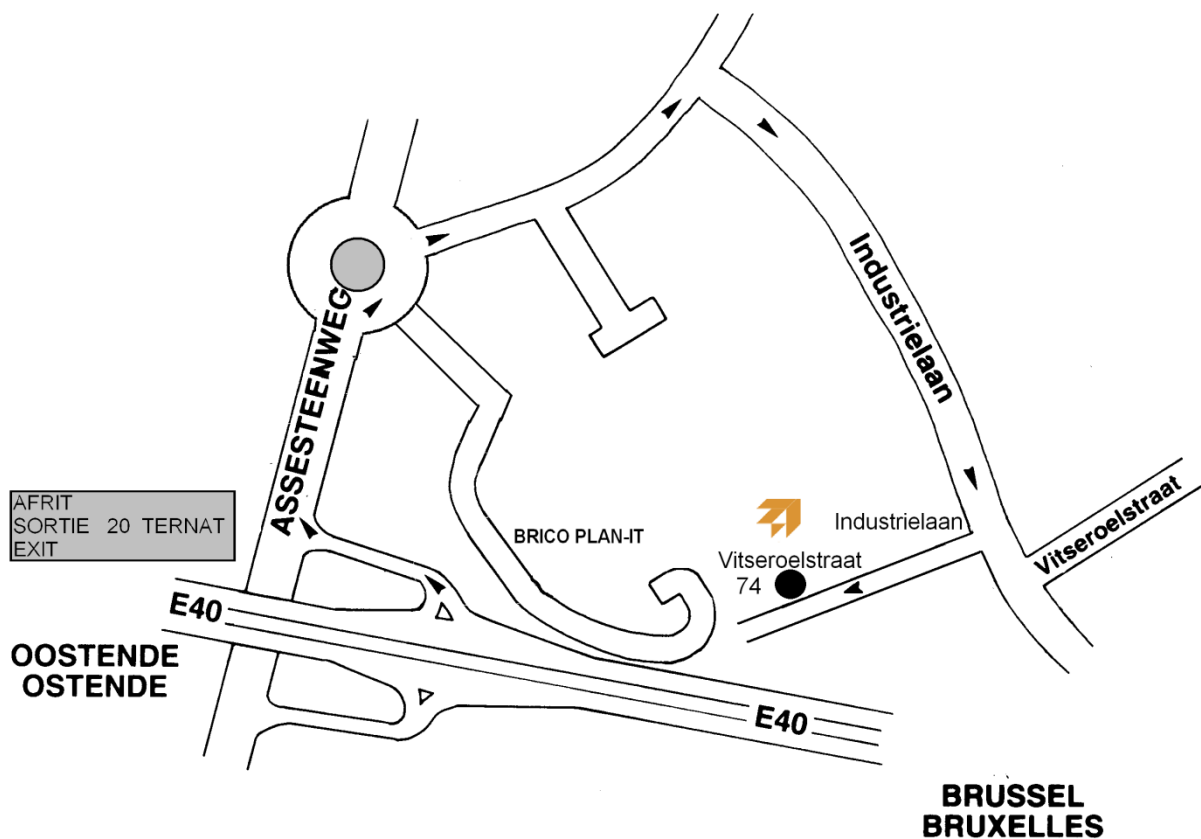

### Venant de Bruxelles

- Prenez l'autoroute E40
- Prenez la Sortie n° 20 Ternat
- Au bout de la sortie, prenez à droite
- Après approximativement 500m, au rond-point, prenez la deuxième rue à droite – ZONING INDUSTRIEL
- Suivez la route et les panneaux PIETERCIL DELBY'S